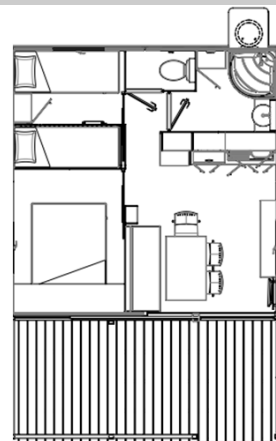

Type d'Hébergement:

**CANOPEE**

	tarif nuit (mini 2 nuits)	Séjour 2 nuits	Séjour 4 nuits	Séjour 7 nuits	Séjour 14 nuits
Basse saison	60€	120€	240€	364€	588€
Moyenne saison	70€	140€	280€	455€	700€
Haute saison	85€	170€	340€	560€	910€