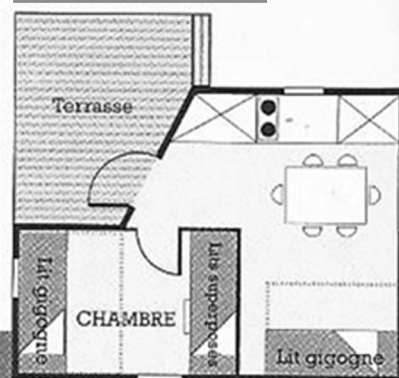

Acacia

Pour 6 personnes

Séjour:

tarif nuit (mini 2 nuits)	Séjour 2 nuits	Séjour 4 nuits	Séjour 7 nuits	Séjour 14 nuits

Type d'Hébergement:

ACACIA

Basse saison	42€	84€	168€	259€	378€
Moyenne saison	47€	94€	188€	294€	420€
Haute saison	55€	110€	220€	371€	574€