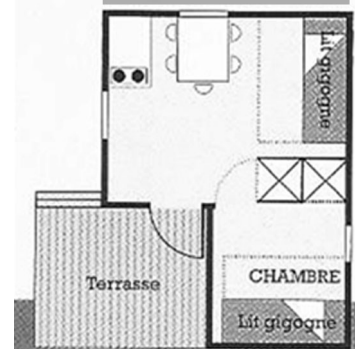

Tarifs mobile-homes et chalets

2021

Tarifs en Euros TTC (hors taxe de séjour : 0.30ct /nuit/personne de + de 18 ans)

Les Chalets bois ... L'esprit plein air !

Pour 4 personnes

Cyprès

Séjour:

tarif nuit (mini 2 nuits)	2 nuits	4 nuits	7 nuits	14 nuits

Type d'Hébergement:

CYPRES/ DIVONA

	Basse saison	35€	70€	140€	224€	336€
Moyenne saison	40€	80€	160€	245€	350€	
Haute saison	50€	100€	200€	315€	490€	

Pour 5 personnes

Séjour:

tarif nuit (mini 2 nuits)	Séjour 2 nuits	Séjour 4 nuits	Séjour 7 nuits	Séjour 14 nuits

Type d'Hébergement:

ERABLE (lit mezzanine haut)

Basse saison	39€	78€	156€	245€	350€
Moyenne saison	42€	84€	168€	259€	420€
Haute saison	53€	106€	212€	336€	518€

Erable

Acacia

Pour 6 personnes

Séjour:

tarif nuit (mini 2 nuits)	Séjour 2 nuits	Séjour 4 nuits	Séjour 7 nuits	Séjour 14 nuits

Type d'Hébergement:

ACACIA

Basse saison	42€	84€	168€	259€	378€
Moyenne saison	47€	94€	188€	294€	420€
Haute saison	55€	110€	220€	371€	574€